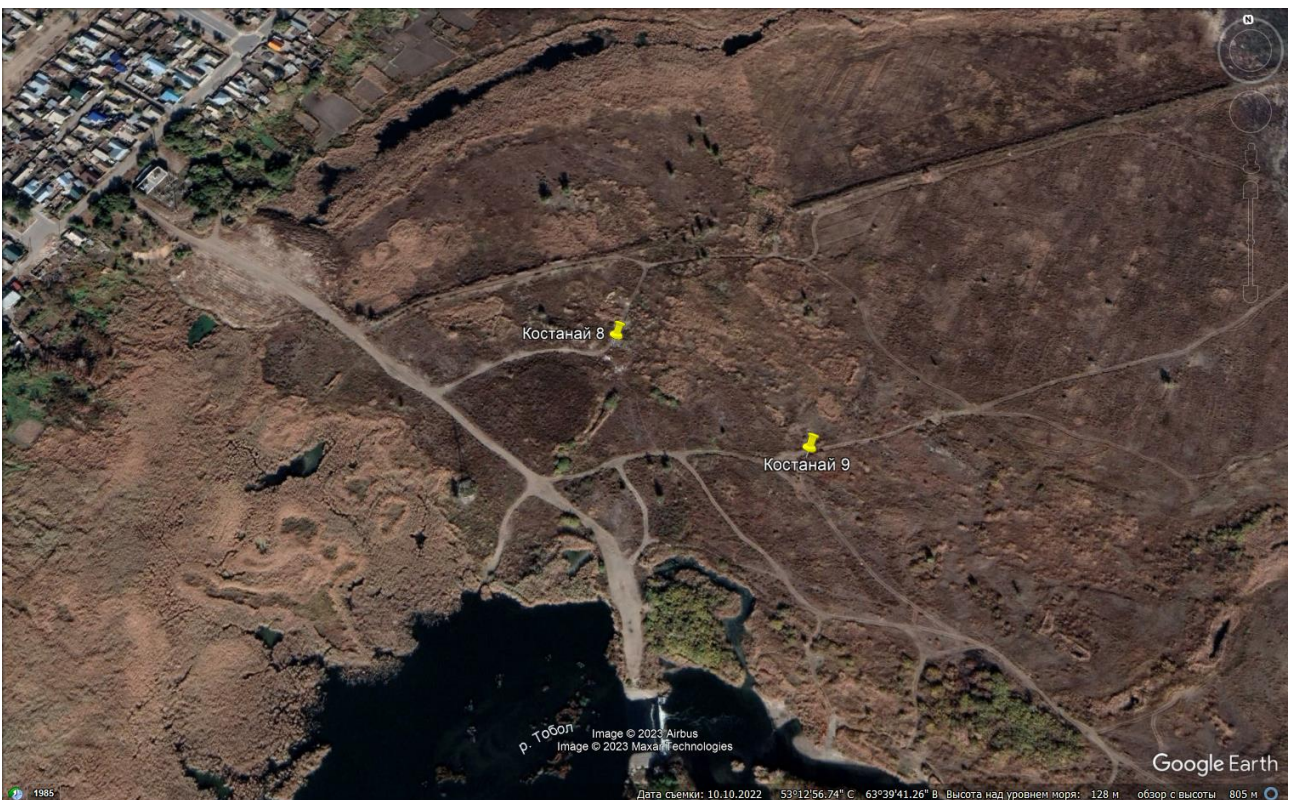

СВОДНЫЕ ДАННЫЕ

Каталог создан с целью помощи общественным и государственным деятелям в решении проблемы несанкционированных свалок.

В результате проведенного исследования была установлена локализация 41 незаконных свалок общей площадью более 19 200 м² на территории города Костанай и близлежащих административно-территориальных образований.

Координаты: 53.205305, 63.669956

Оценочная площадь 390 м²

Свалка № 7, Костанай

Расположение: свалка расположена на 320 м севернее здания, в котором расположен «Food Park» по адресу Костанайский район, Тобыл, Трасса Екатеринбург - Алматы, 550-й километр (по пути в Тобыл).

Координаты: 53.208950, 63.659507

Оценочная площадь 250 м²

Спутниковый снимок, свалка 7 // Источник: Google Earth Pro

Спутниковый снимок, свалки 8, 9 // Источник: Google Earth Pro

Свалка № 8, Костанай

Расположение: свалка расположена на 400 м южнее здания, по адресу Набережная улица 100, Костанай (на выезде из города на грунтовую дорогу).

Координаты: 53.214606, 63.661449

Оценочная площадь 450 м²

Свалка № 9, Костанай

Расположение: свалка расположена на 520 м южнее здания, по адресу Набережная улица 100, Костанай (на выезде из города на грунтовую дорогу).