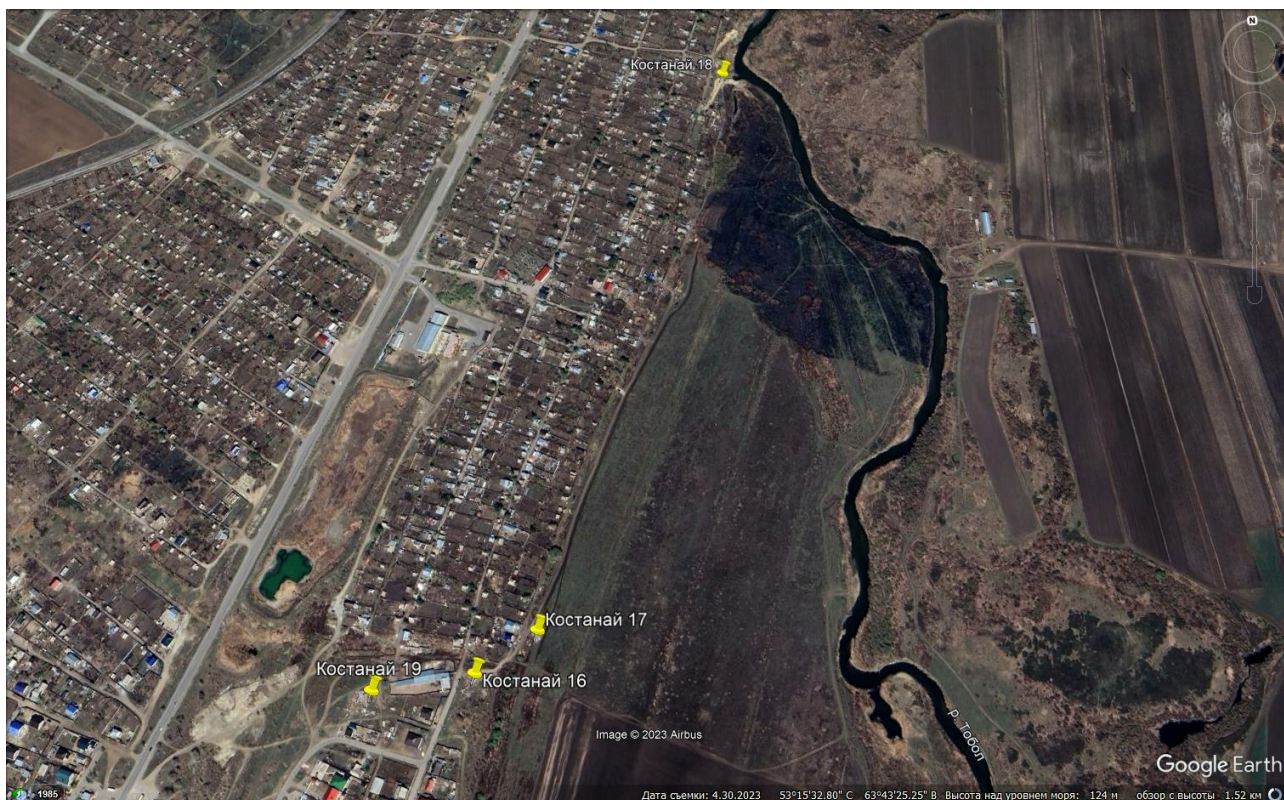

Координаты: 53.222966, 63.665191

Оценочная площадь 300 м²

Спутниковый снимок, свалка 13 // Источник: Google Earth Pro

Спутниковый снимок, свалка 14, 15 // Источник: Google Earth Pro

Свалка № 14, Костанай

Расположение: свалка расположена на 20 м севернее по адресу Тепличная улица, 30, 4-й микрорайон, Костанай

Координаты: 53.244511, 63.701648

Оценочная площадь 120 м²

Свалка № 15, Костанай

Расположение: свалка расположена на 40 м восточнее здания по адресу микрорайон Тепличный, 23, Костанай.

Координаты: 53.252194, 63.706378

Оценочная площадь 300 м²

Спутниковый снимок, свалки 16, 17, 18, 19 // Источник: Google Earth Pro

Свалка № 16, Костанай

Расположение: свалка расположена на 50 м южнее здания по адресу садоводческое общество Энергетик, 220, Костанай

Координаты: 53.259262, 63.710476

Оценочная площадь 200 м²

Свалка № 17, Костанай

Расположение: свалка расположена на 30 м восточнее здания по адресу садоводческое общество Энергетик, 220, Костанай

Координаты: 53.259654, 63.711592